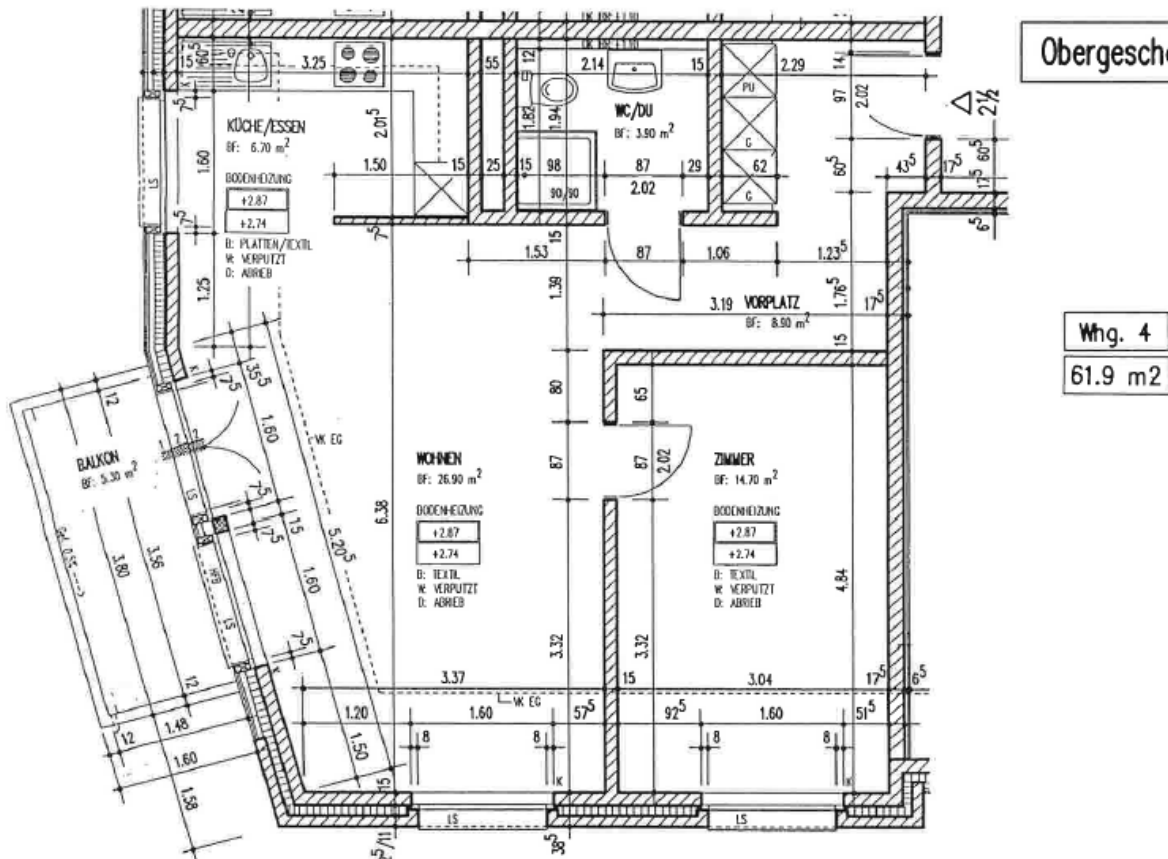

Alterswohnungen Zur Linde | Grundrisse

- 4 x 1 ½-Zimmerwohnung mit Balkon / Sitzplatz
- 7 x 2 ½-Zimmerwohnung mit Balkon / Sitzplatz
- 2 x 3 ½ -Zimmerwohnung mit Balkon / Sitzplatz
- 1 x 4 ½-Zimmerwohnung mit Sitzplatz

Erdgeschoss

Obergeschoss

Alterswohnungen Zur Linde | Grundrisse

Whg. 2 6
71.4 m²

Obergeschoss