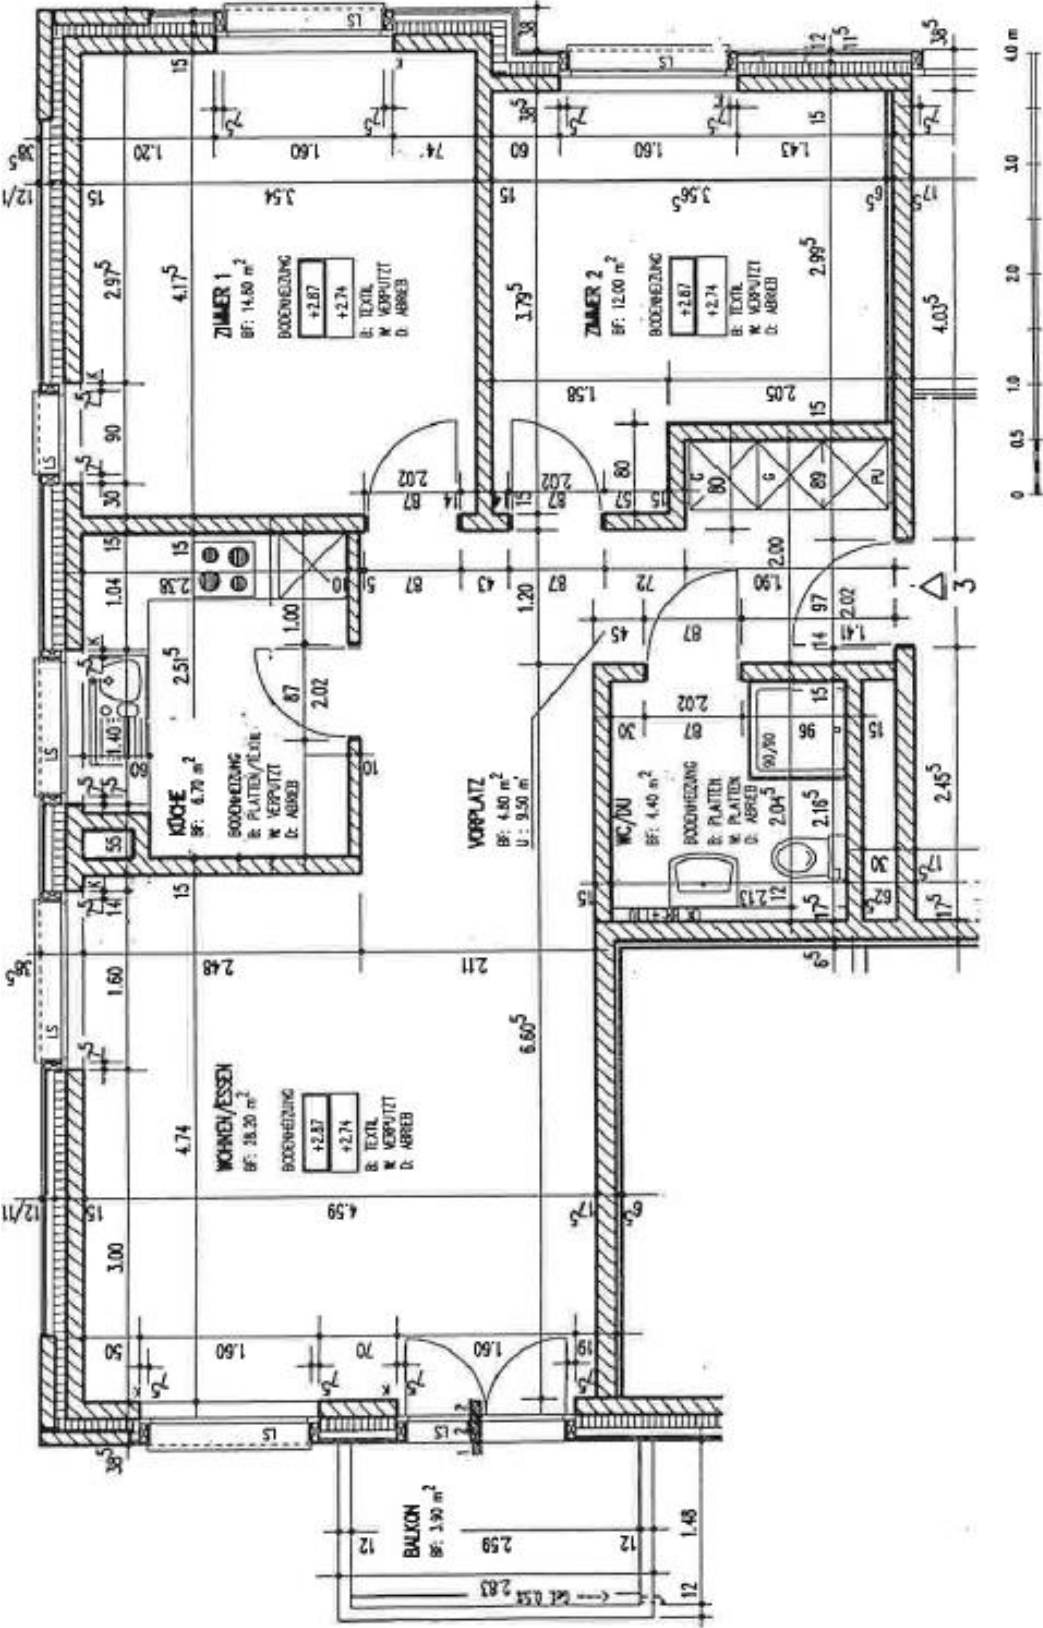

Alterswohnungen Zur Linde | Grundrisse

- 4 x 1 ½-Zimmerwohnung mit Balkon / Sitzplatz
- 7 x 2 ½-Zimmerwohnung mit Balkon / Sitzplatz
- 2 x 3 ½ -Zimmerwohnung mit Balkon / Sitzplatz
- 1 x 4 ½-Zimmerwohnung mit Sitzplatz

Erdgeschoss

Obergeschoss

Alterswohnungen Zur Linde | Grundrisse

Whg. 2 6
71.4 m²

Obergeschoss