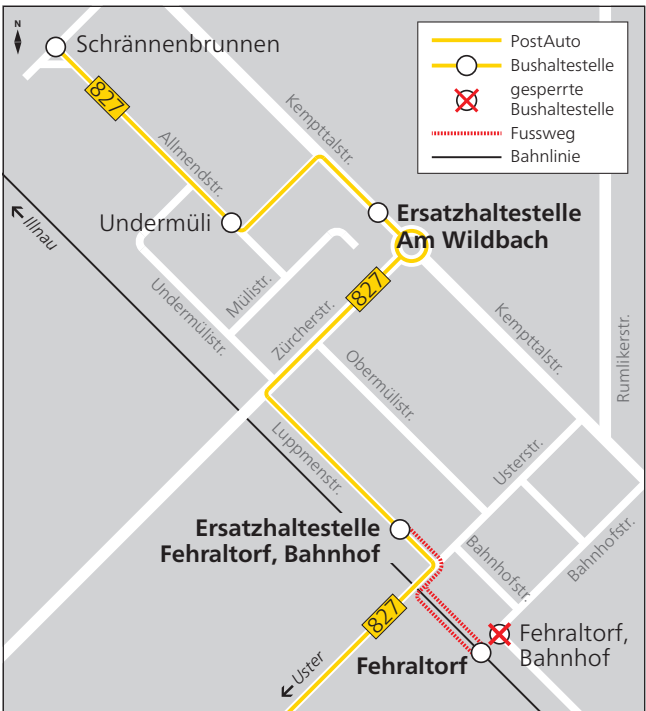

Ersatzhaltestellen Fehraltorf Linie 827

Online-Fahrplan
angepasst
zvv.ch oder
ZVV-Fahrplan-App

Die Haltestellen **Fehraltorf, Bahnhof** und **Am Wildbach** werden für die **Linie 827** vom **10. August** bis **25. September** wegen Bauarbeiten verschoben.

PostAuto 

Die gelbe Klasse.

Haltestellen in Fehraltorf für **Linie 827** verschoben

Wegen Bauarbeiten an der Usterstrasse in Fehraltorf wird die Haltestelle **Fehraltorf, Bahnhof** vom **10. August** bis **25. September 2020** für die **Linie 827** an die **Luppenstrasse** verschoben. Für die Haltestelle **Fehraltorf, Am Wildbach** in Richtung Schränenbrunnen wird eine Ersatzhaltestelle eingerichtet (siehe Situationsplan).

Die **Linie 827** fährt in beide Richtungen zwei Minuten später ab den entsprechenden Haltestellen.

Die **Linien 831 und 832** fahren regulär ab der Haltestelle Fehraltorf, Bahnhof.

Bitte beachten Sie den Online-Fahrplan unter zvv.ch und die Informationen an den Haltestellen.